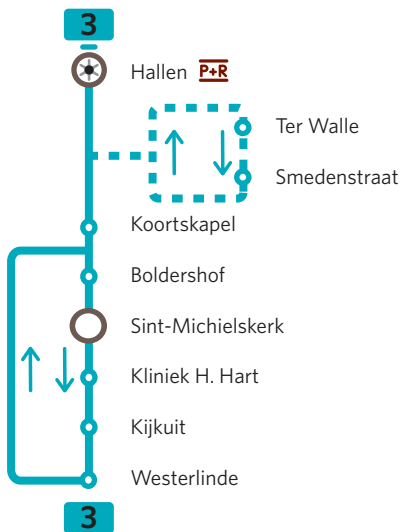

Meer Info?

Voor de uitgebreide dienstregeling kunt u terecht bij de chauffeurs van De Lijn of in de Lijnwinkel NMBS Station Roeselare (openingstijden ma tot vr 7 - 18.45 uur, za 9 - 16 uur)
Info www.delijn.be - 070 220 200 (€ 0,30/min).