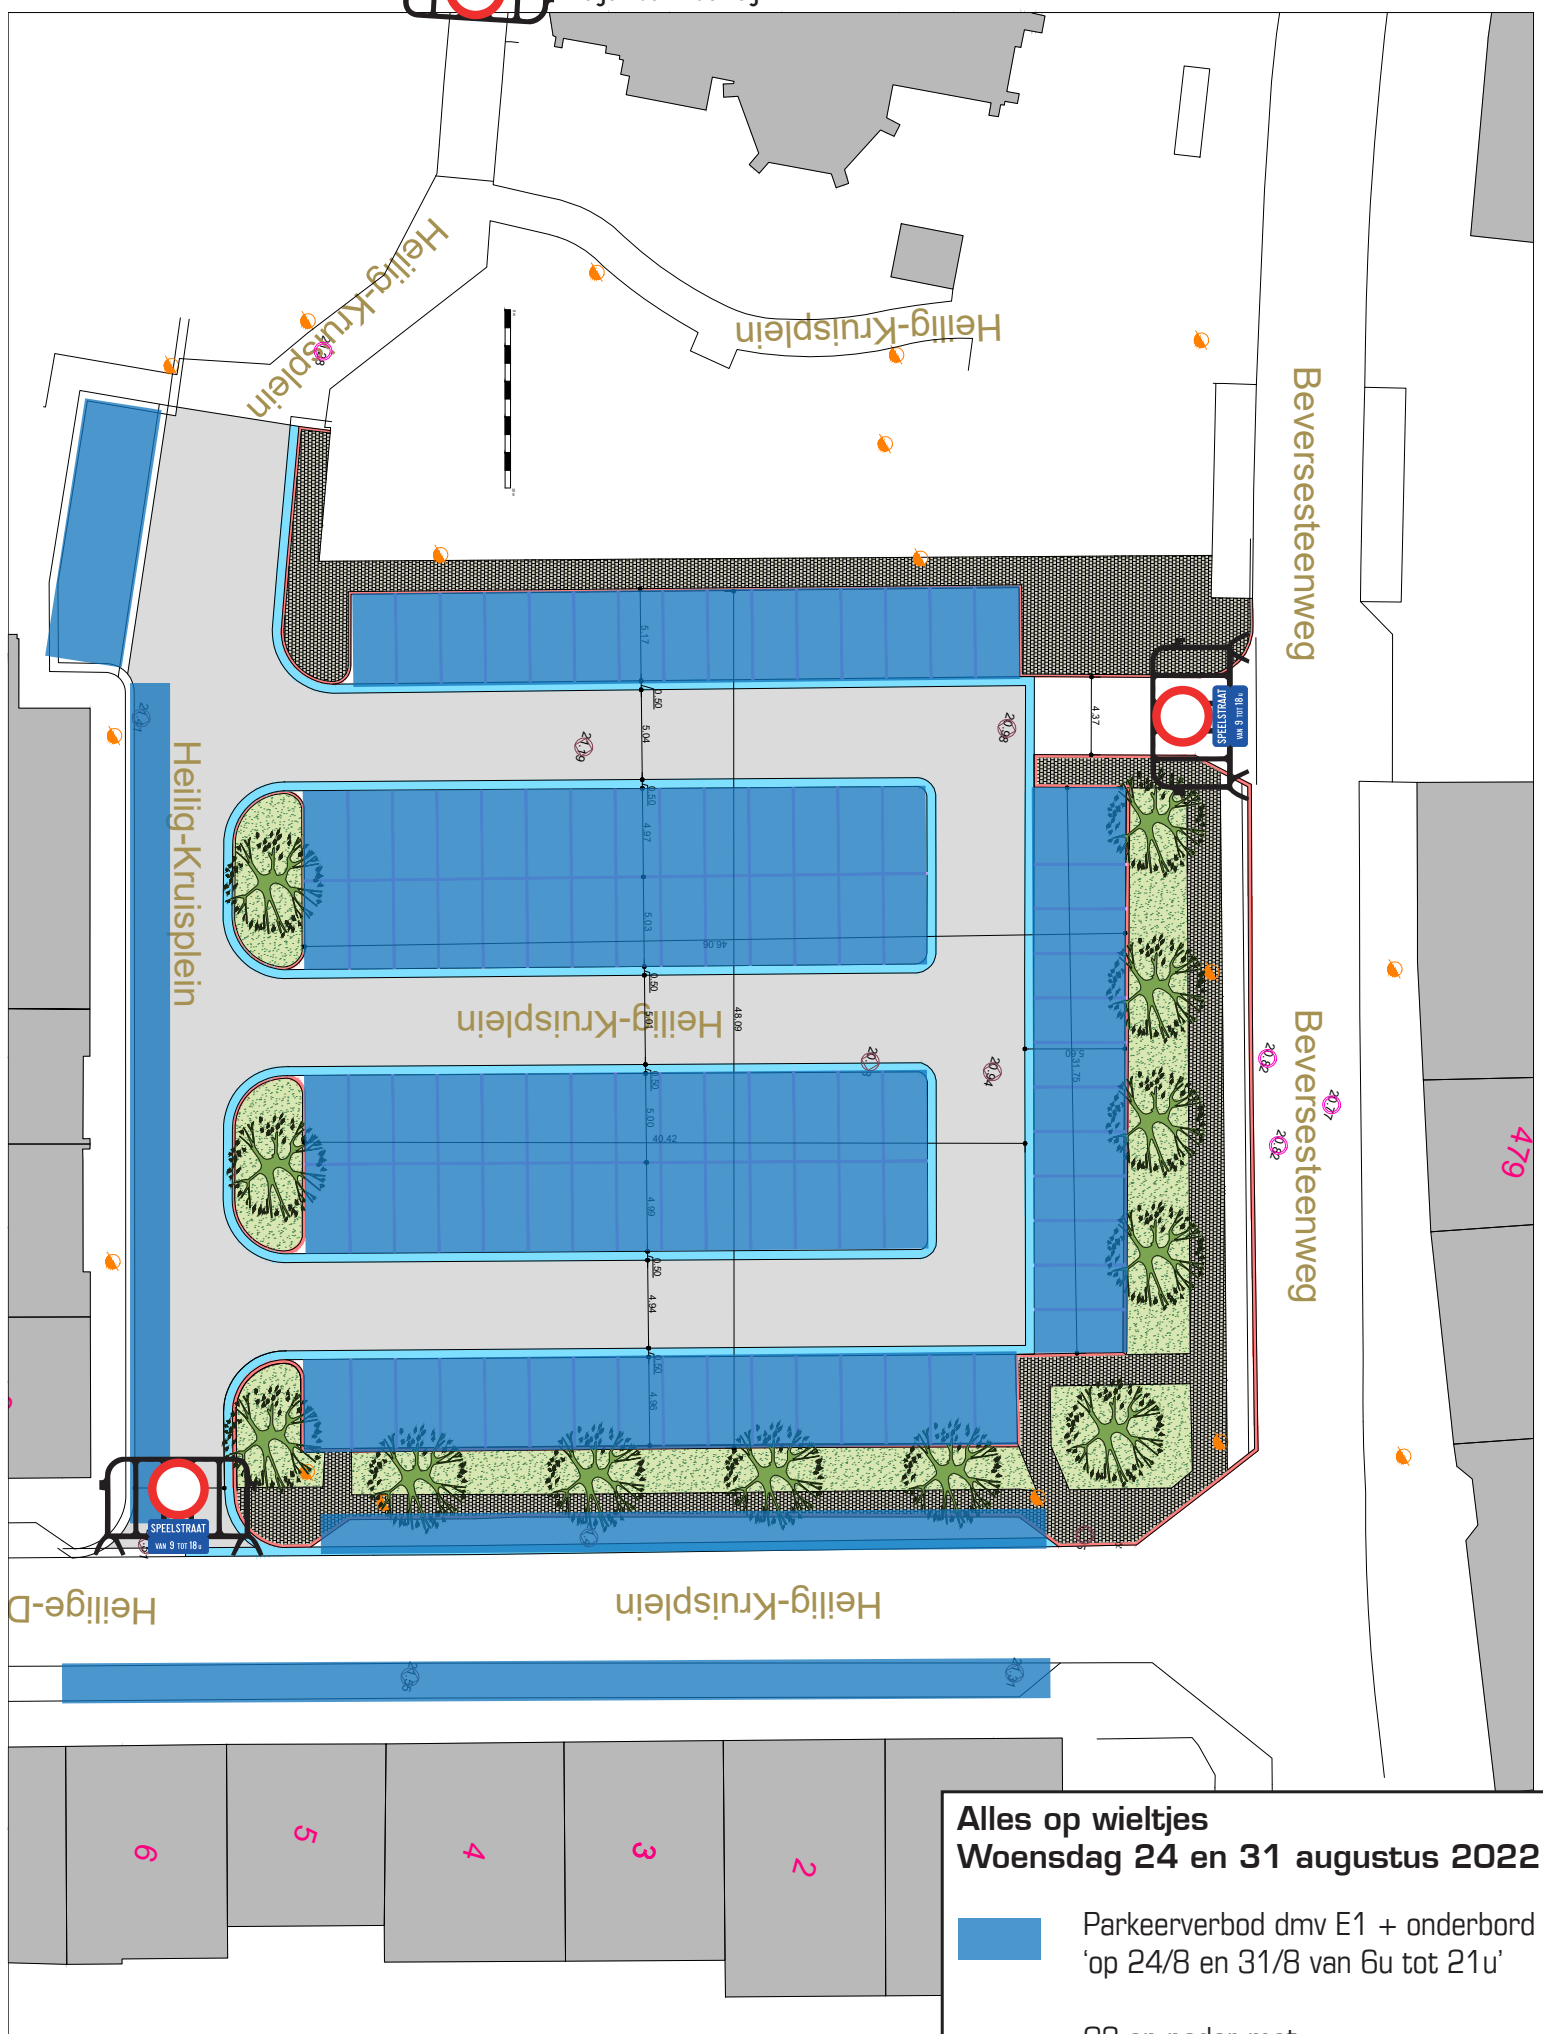

Ter hoogte van kruispunt  
Izegemseardeweg

**Alles op wieltjes  
Woensdag 24 en 31 augustus 2022**

 Parkeerverbod dmv E1 + onderbord  
'op 24/8 en 31/8 van 6u tot 21u'

C3 op nadar met  
onderbord type III 'SPEELSTRAAT'  
en onderbord type V 'van 9 tot 18u'