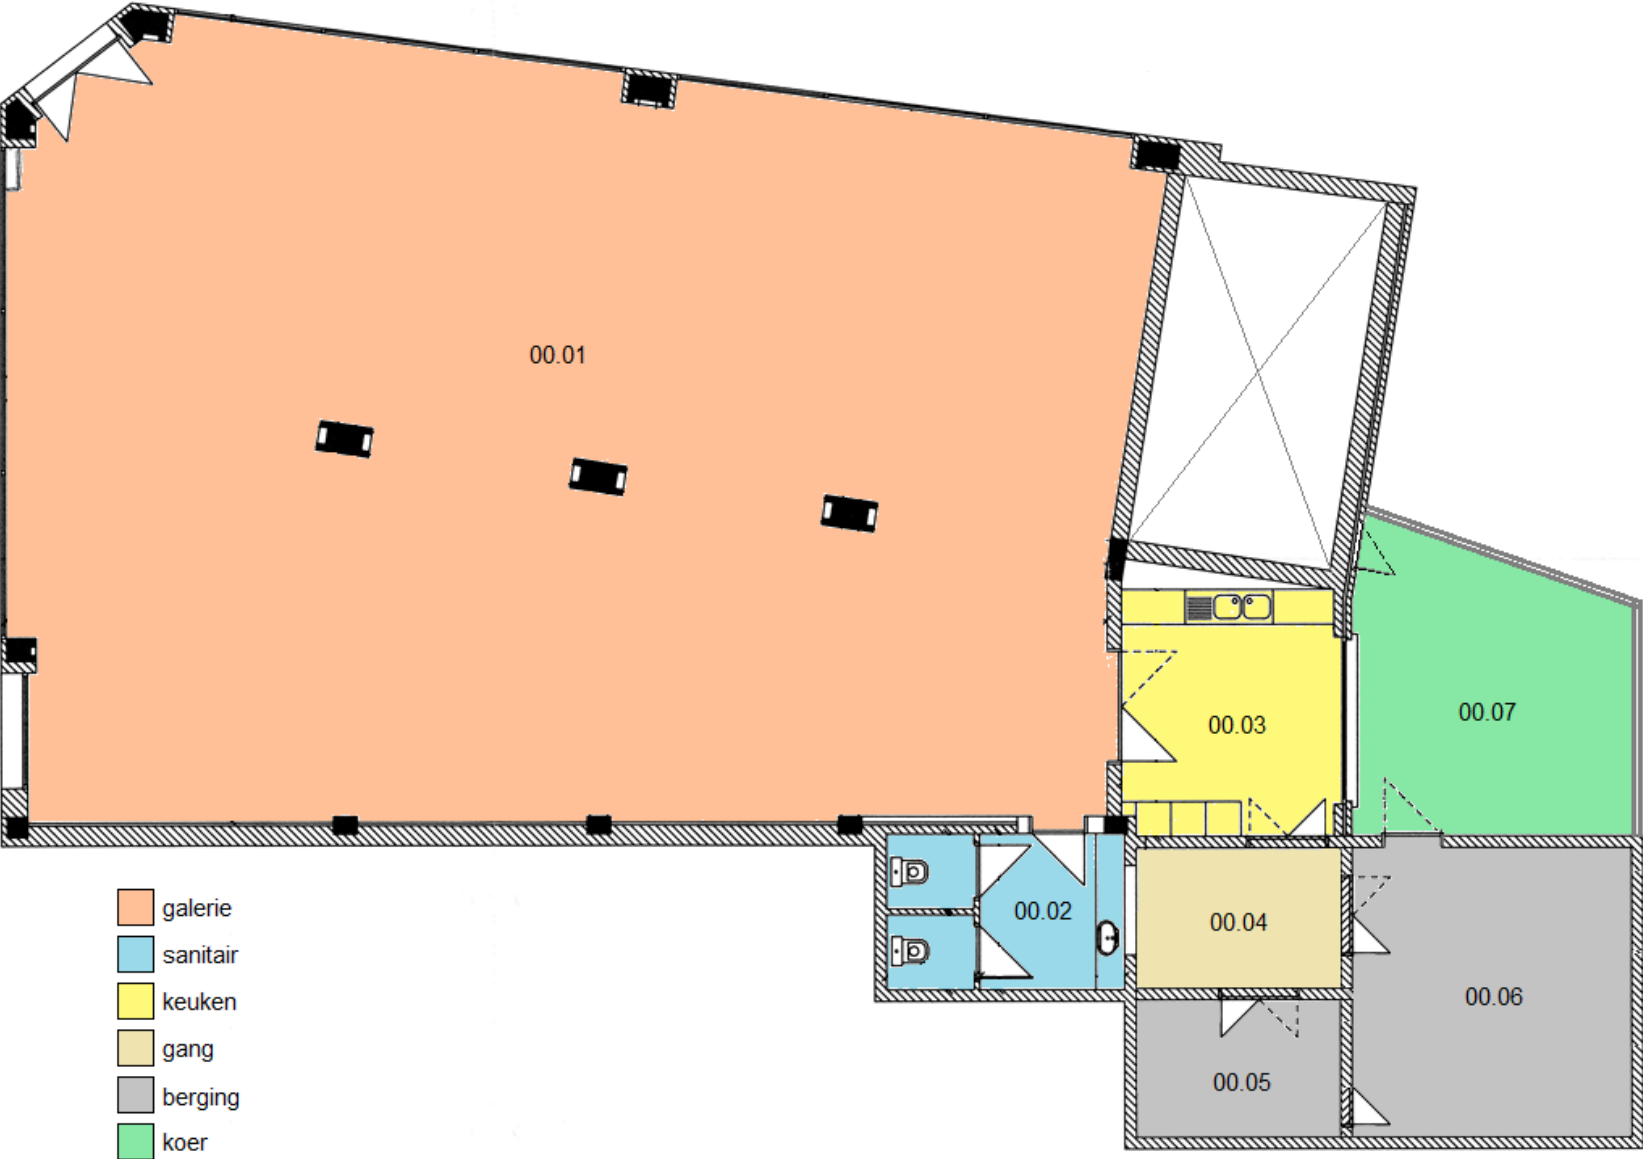

PLAN

GALERIE ALFONS BLOMME