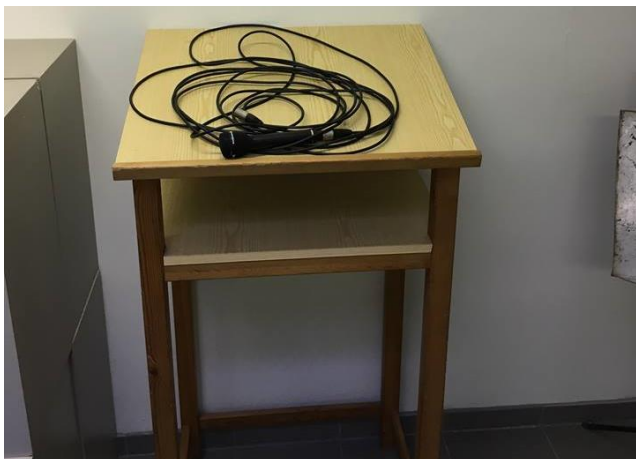

DRANKAFNAME

Geen verplichte drankafname via brouwer

FACILITEITEN/MEUBILAIR/AUDIOVISUEEL

- 1 ronde tafel met 4 stoelen in zaal
- Bergruimte met tentoonstellingsmateriaal
- Keuken met frigo, tafel en 4 stoelen
- Toiletten

KEUKEN

Tafel met stoelen (4), koelkast, muziekinstallatie met dubbel cassettedeck en cd-speler en een versterker, magnetron, brandblusapparaat, vuilnisemmer, kapstok (1).

BERGRUIMTES (foto's onderaan)

- Sandwichbord zonder plastic (ophangoppervlakte 68 x 97 cm)
- Ladders (1 hoge en 1 lage)
- Spreekgestoelte
- Micro met draad
- Karretje
- Kuismateriaal: stofzuiger, emmer, borstel, trekker, stoffer en blik.

TENTOONSTELLINGSMATERIAAL

- 40 ophangstaven (100 cm) met veer
- 40 ophangstaven (150 cm) met veer
- 20 ophangstaven (200 cm) met veer
- 16 tentoonstellingspanelen (hoogte: 250 cm, breedte: 125 cm)
- 48 spots (plafond)
- 3 tentoonstellingstafels, (120 cm breedte, 80 cm diepte, 80 cm hoogte, 28 cm binnelhoogte) waarvan 1 zonder slot
- 1 hoge tentoonstellingskast (4 schappen, 184 x 94 x 48 cm)
- 24 muziekstaanders (waarvan 1 wit geschilderd)
- sokkels:
 - 18 witte (lengte-breedte-hoogte: hieronder)
 - 2 sokkels (45x45x80)
 - 2 sokkels (40x30x80)
 - 8 sokkels (30x30x80)
 - 6 sokkels (30x30x60)
 - 13 bruine (lengte-breedte-hoogte: hieronder)
 - 2 sokkels (45x45x80)
 - 7 sokkels (30x30x80)
 - 4 sokkels (30x30x60)

SANITAIR BLOK

- Vuilnisemmer
- In beide toiletten: vuilnisemmer, borstel en toiletpapierhouder en toiletpapier.

sokkels – verschillende formaten

ophangstaven – verschillende lengtes

spreekgestoelte en micro