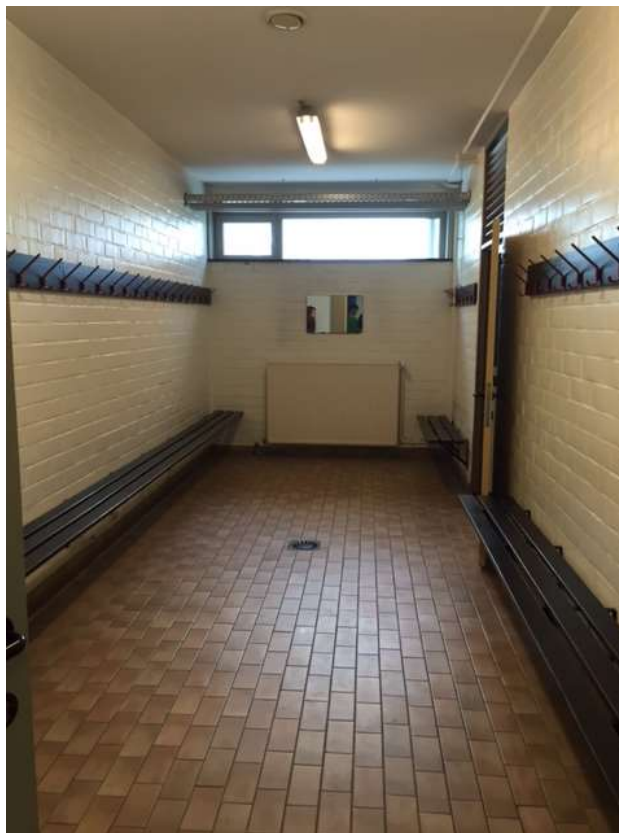

FACILITEITEN

- → 6 kleedkamers met douches
- → 2 kleedkamers voor scheidsrechters met douches
- → Elektronisch scorebord
- → Toiletten
- → AED

MEER FOTO'S