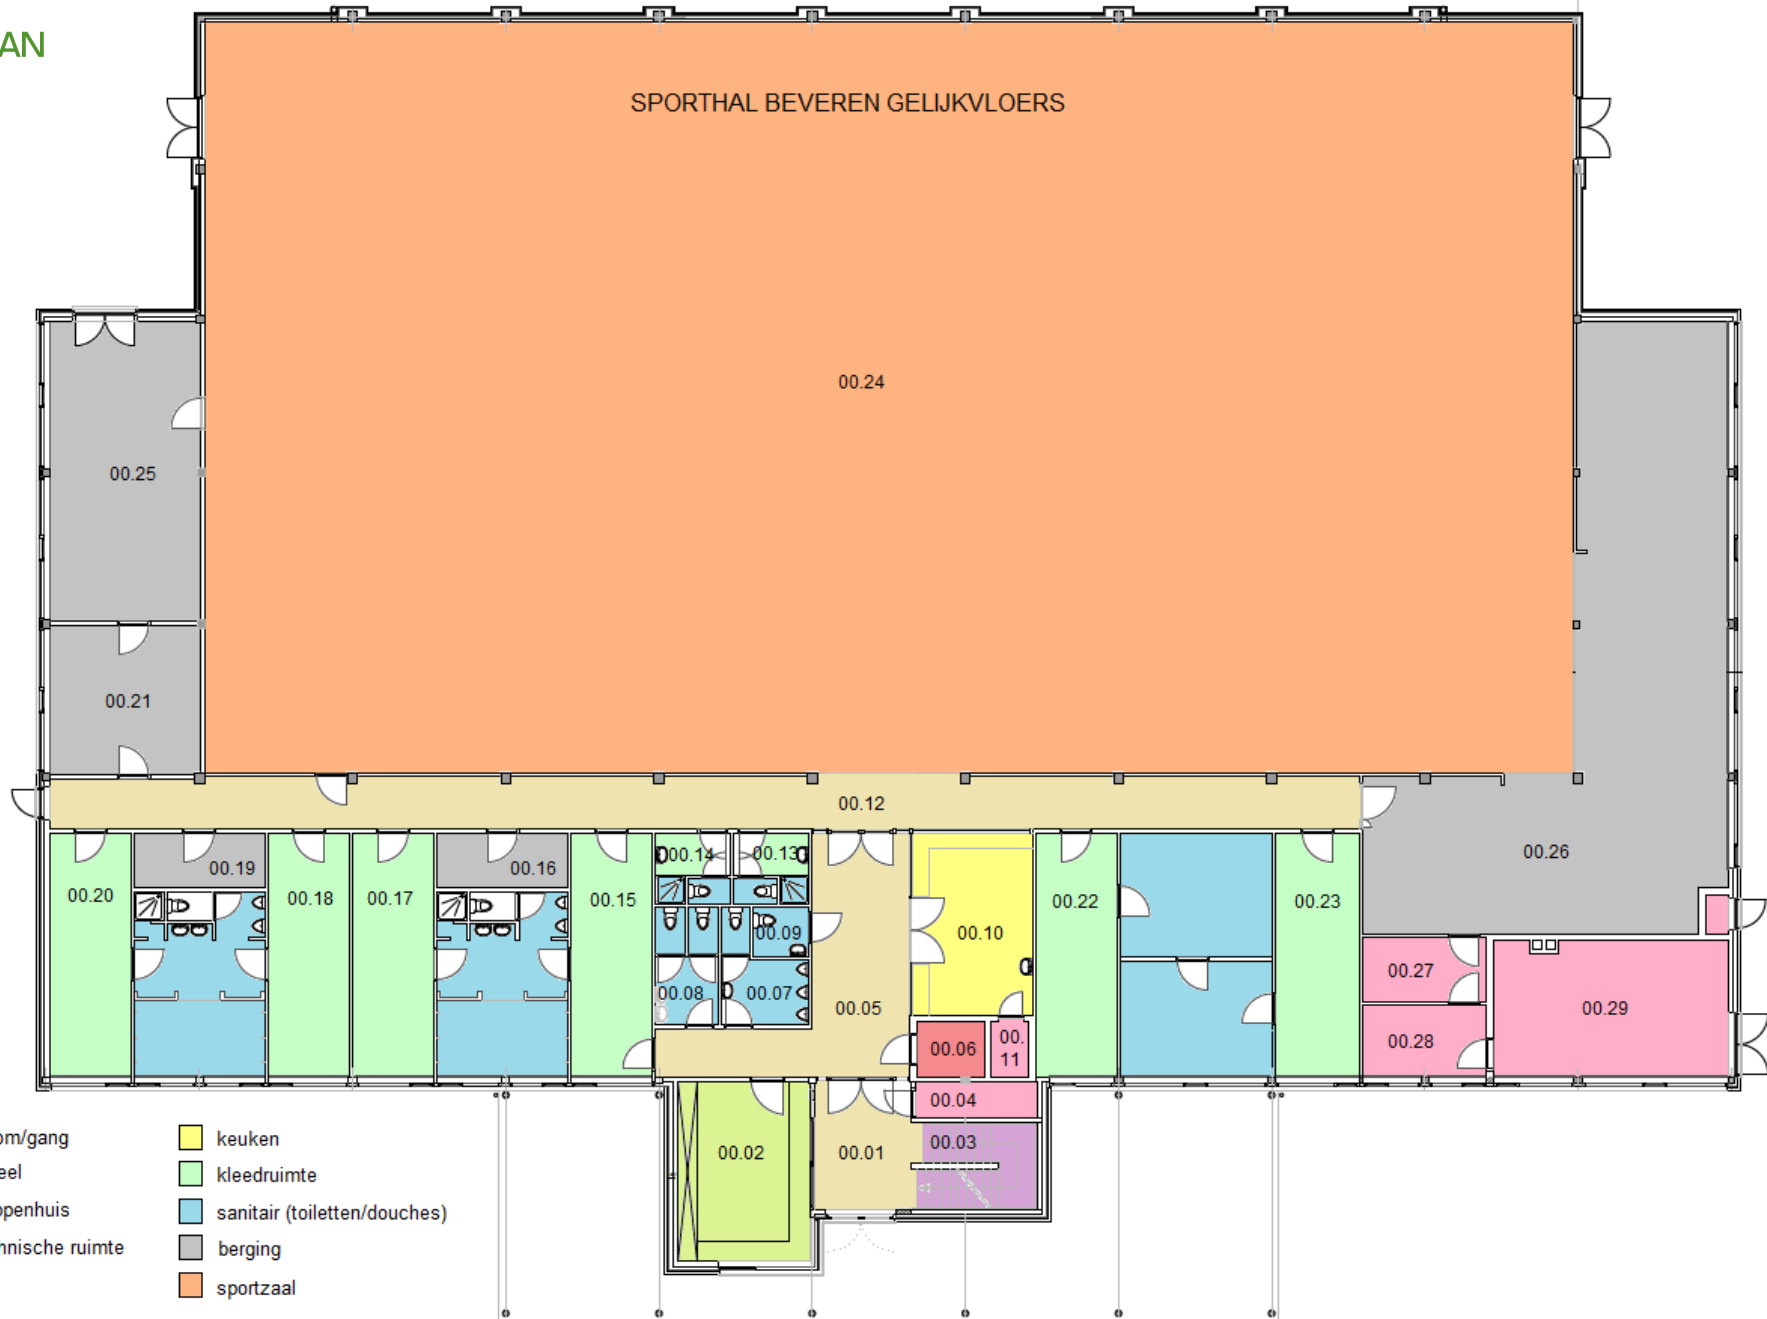

PLAN

inkom/gang	keuken
bureel	kleedruimte
trappenhuis	sanitair (toiletten/douches)
technische ruimte	berging
lift	sportzaal