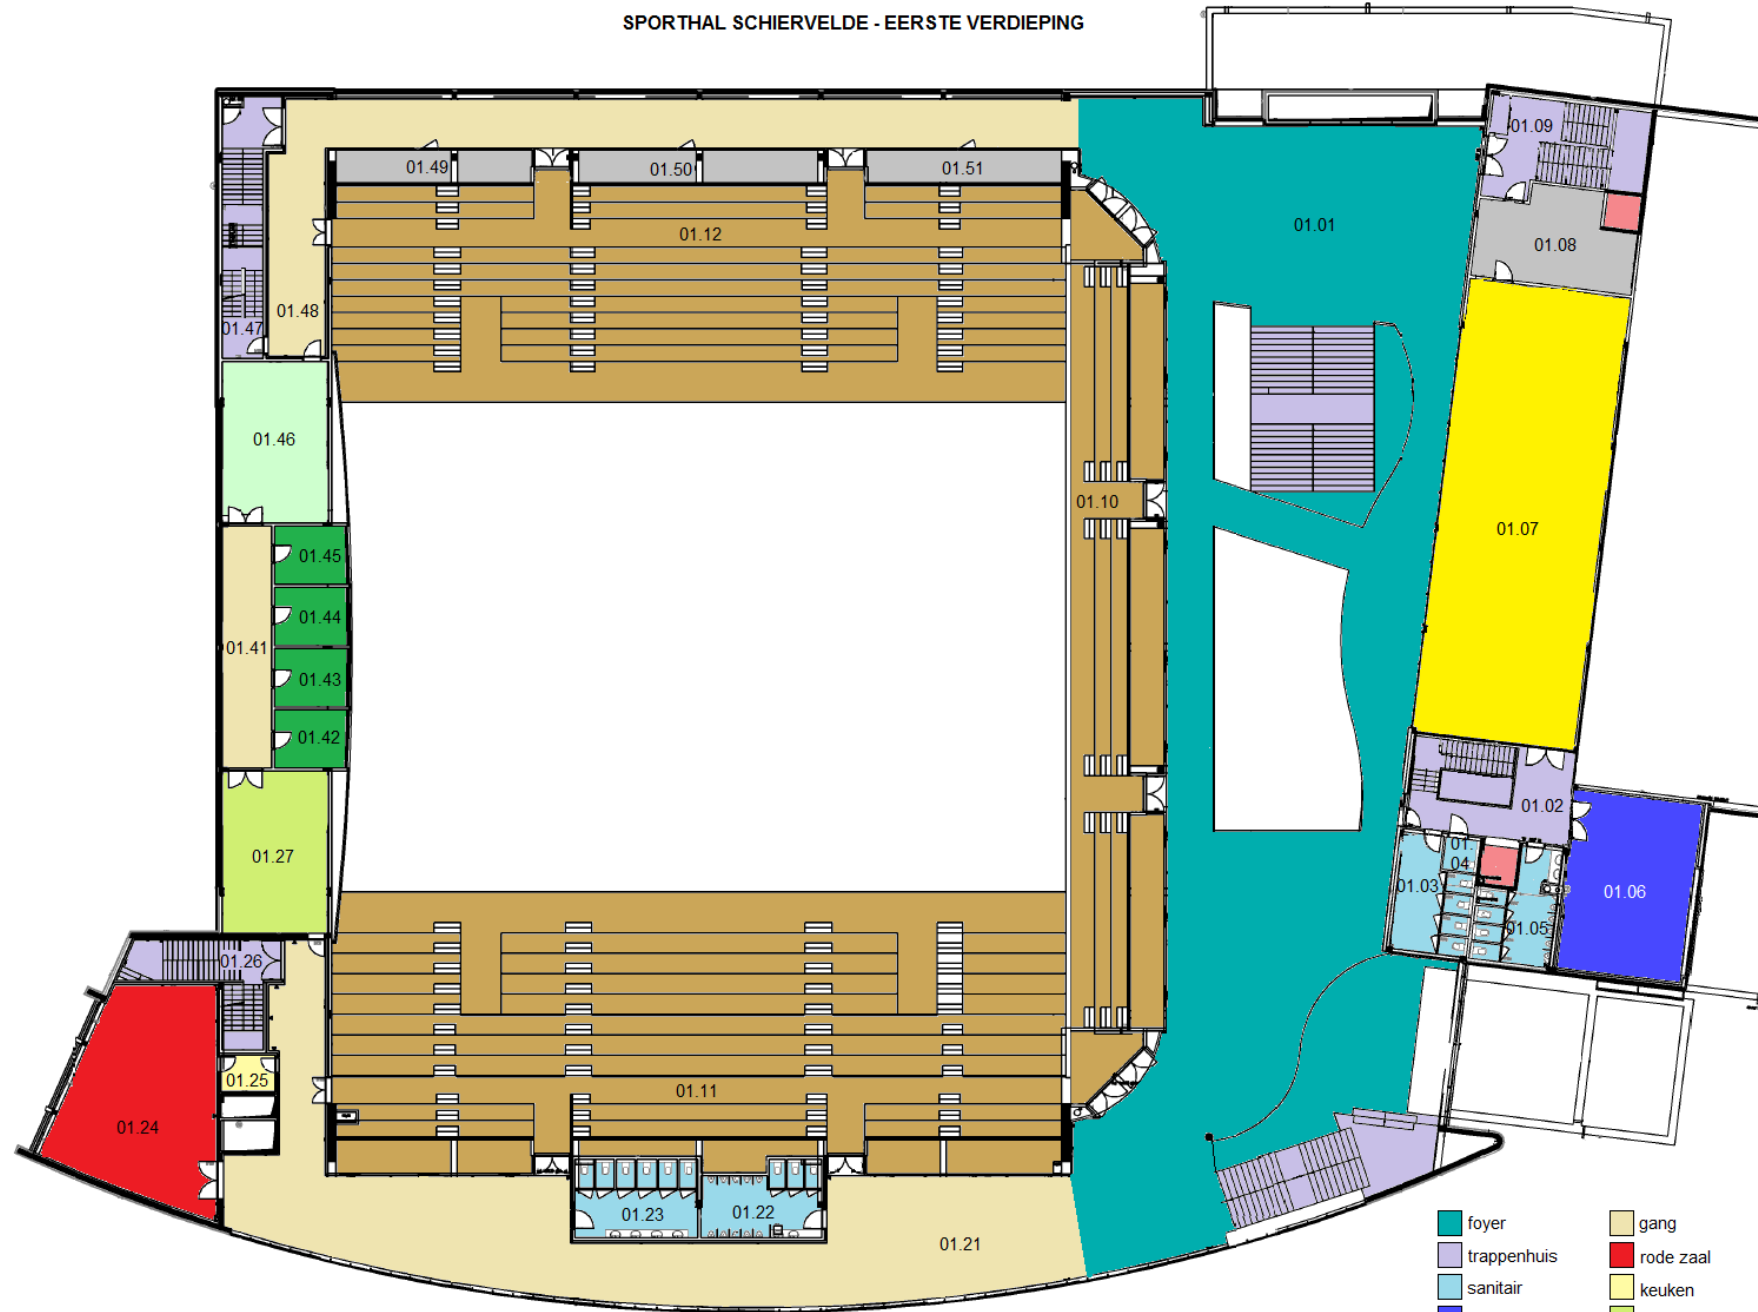

SPORTHAL SCHIERVELDE - EERSTE VERDIEPING

 foyer	 gang
 trappenhuis	 rode zaal
 sanitair	 keuken
 blauwe zaal	 bureel
 sportcafé	 perslokaal
 berging	 persruimte
 tribune