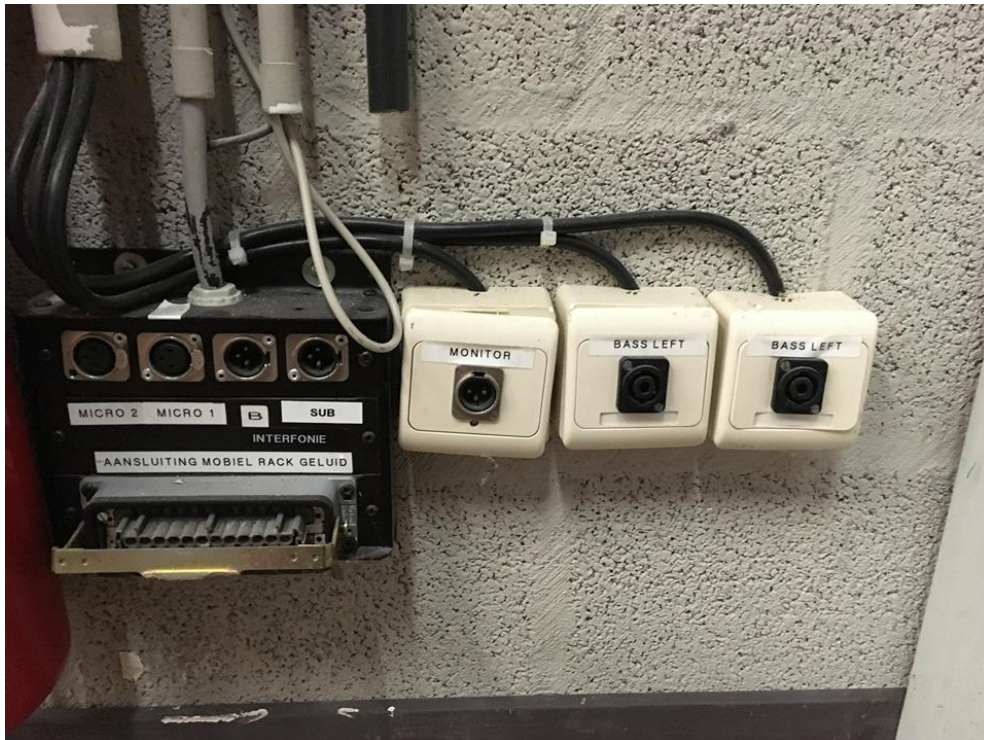

## FACILITEITEN

- Persruimte
- 1 EHBO-lokaal
- 4 kleedkamers met 8 douches, toilet en lavabo
- 2 kleedkamers voor scheidsrechters met douche en toilet
- AED (buiten – aan ingang sporthal)
- LED-boardings en LED-scherm
  - De Led boarding staat langs 2 zijden van het sportveld in de zaal.
  - Voor gebruik van de LED-boardings en LED-scherm dien je af te spreken met Knack Roeselare.
  - De bediening van de LED-boardings en LED-scherm zit bovenaan de tribune.
- Er is een geluidsinstallatie (met draadloze micro) ter beschikking.
  - Voor het gebruik daarvan dien je af te spreken met Knack Roeselare en de sitebeheerder van de Stad ter plaatse.

MEER FOTO'S

Geluidsinstallatie

LED-scherm

LED-boardings

Aansluitingen 125A in berging

In de 4 inhammen van de tribune is er telkens een kast met 63A aansluiting + 2 stopcontacten.

In de berging van de zaal kan je ook een (eigen) mengpaneel aansluiten. Dit dien je af te spreken met de sitebeheerder ter plaatse