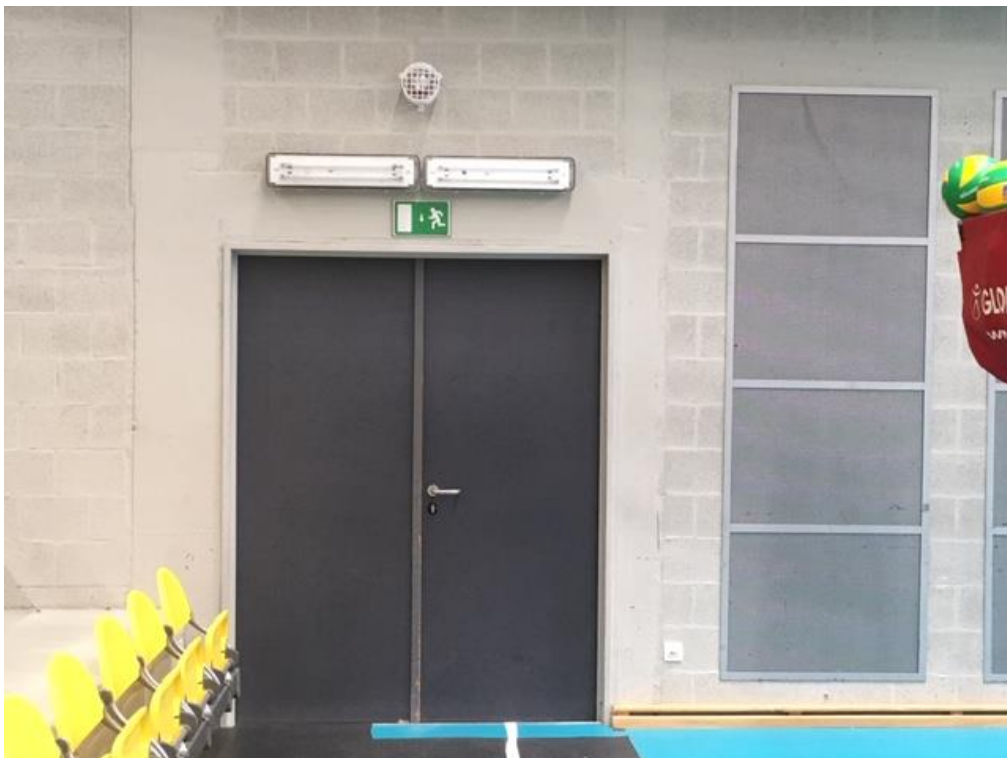

VISUEEL ALARM

In de Internationale zaal is een visueel alarm aanwezig. Het alarm is voorzien dmv. belichting boven de deuren die ook de nooduitgang aangeven. Bij evenementen waar veel lawaai is moet er toch enige alertheid zijn op het eventueel alarm. Zeker als er gebruik wordt gemaakt van eigen geluidsinstallatie: