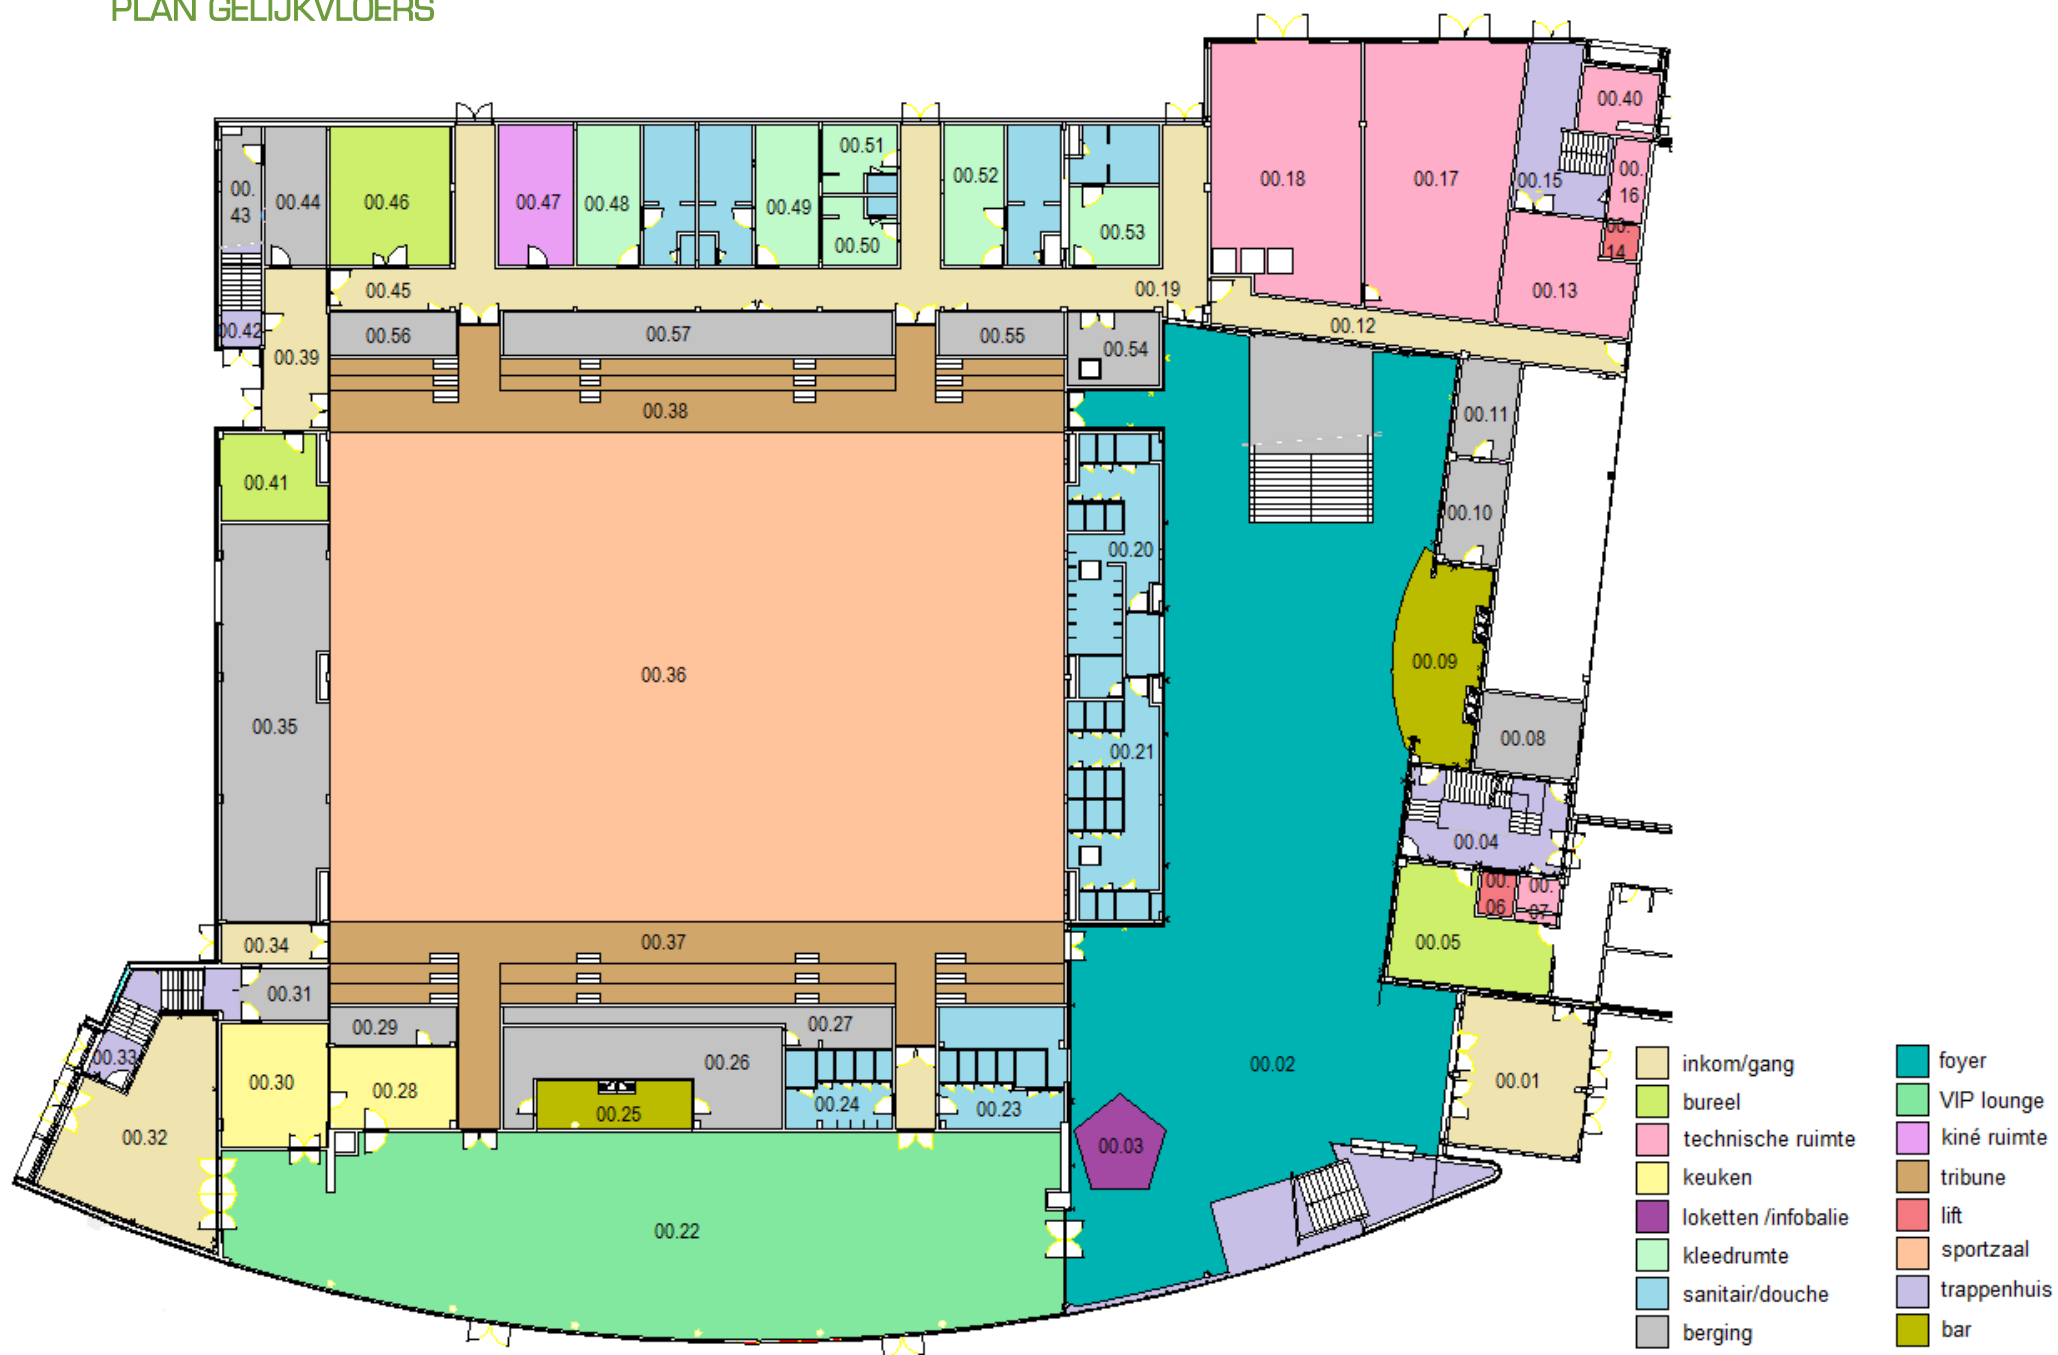

# PLAN GELIJKVLOERS

SPORTHAL SCHIERVELDE - EERSTE VERDIEPING

- |   |  |
|---|--|
| <span style="display: inline-block; width: 15px; height: 15px; background-color: #00A0A0; border: 1px solid black;"></span> foyer       | <span style="display: inline-block; width: 15px; height: 15px; background-color: #F0E68C; border: 1px solid black;"></span> gang       |
| <span style="display: inline-block; width: 15px; height: 15px; background-color: #C0C0E0; border: 1px solid black;"></span> trappenhuis | <span style="display: inline-block; width: 15px; height: 15px; background-color: #FF0000; border: 1px solid black;"></span> rode zaal  |
| <span style="display: inline-block; width: 15px; height: 15px; background-color: #ADD8E6; border: 1px solid black;"></span> sanitair    | <span style="display: inline-block; width: 15px; height: 15px; background-color: #FFFF00; border: 1px solid black;"></span> keuken     |
| <span style="display: inline-block; width: 15px; height: 15px; background-color: #0000FF; border: 1px solid black;"></span> blauwe zaal | <span style="display: inline-block; width: 15px; height: 15px; background-color: #90EE90; border: 1px solid black;"></span> bureel     |
| <span style="display: inline-block; width: 15px; height: 15px; background-color: #FFFF00; border: 1px solid black;"></span> sportcafé   | <span style="display: inline-block; width: 15px; height: 15px; background-color: #008000; border: 1px solid black;"></span> perslokaal |
| <span style="display: inline-block; width: 15px; height: 15px; background-color: #A9A9A9; border: 1px solid black;"></span> berging     | <span style="display: inline-block; width: 15px; height: 15px; background-color: #90EE90; border: 1px solid black;"></span> persruimte |
| <span style="display: inline-block; width: 15px; height: 15px; background-color: #A0522D; border: 1px solid black;"></span> tribune     |  |