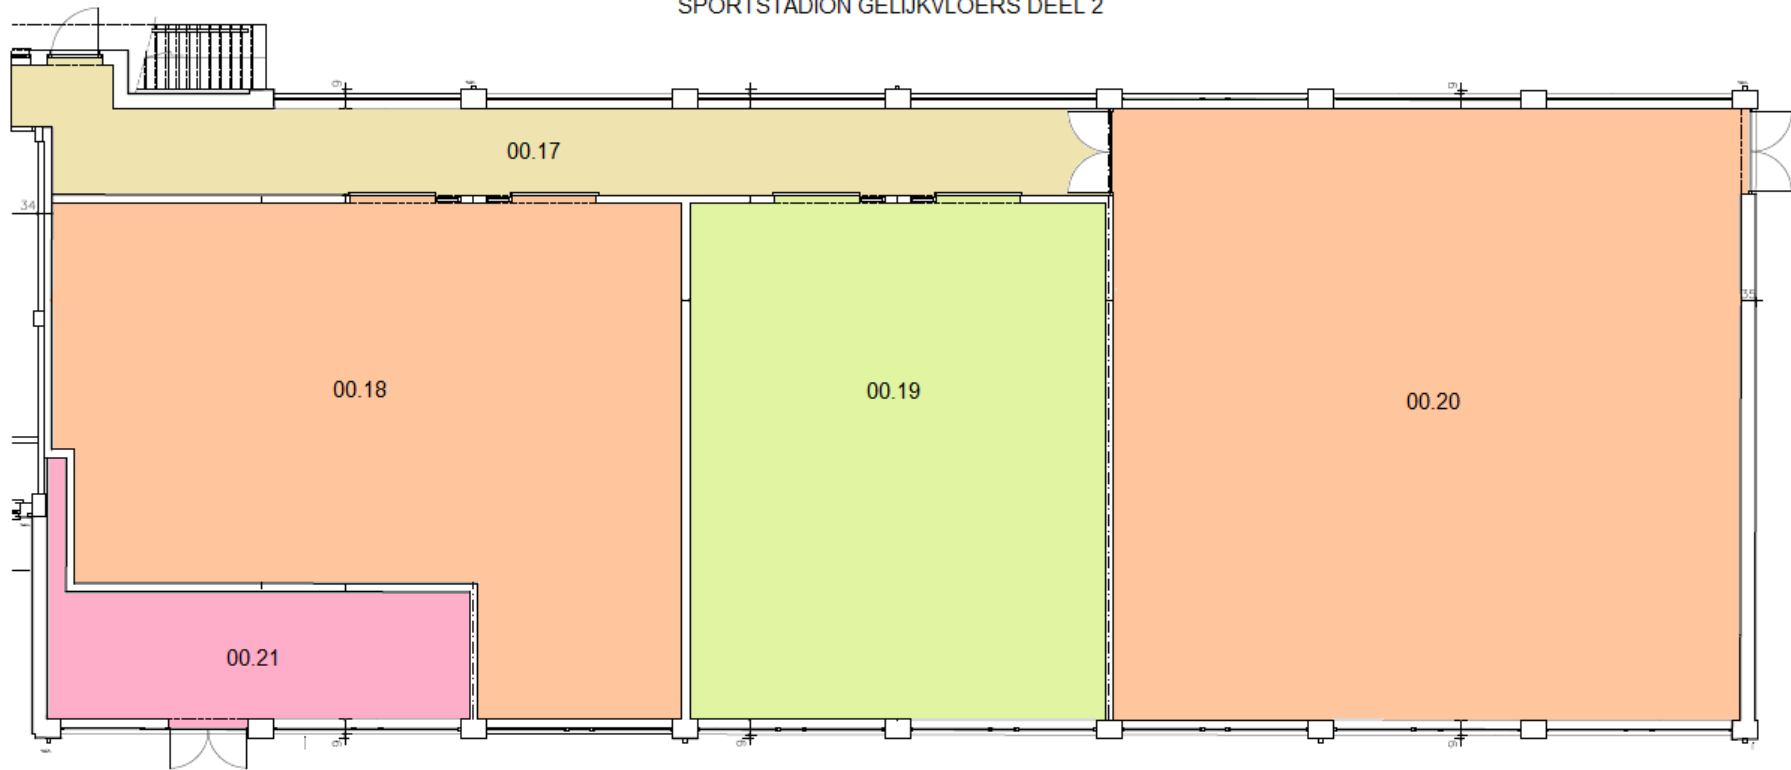

ADRES

Spanjestraat 181, 8800 Roeselare

OMSCHRIJVING

Piste & outdoor sportinfrastructuur

- De piste bestaat uit 6 banen met een toplaag uit kunststof.
- Er kunnen loopnummers, discuswerpen, kogelstoten, speerwerpen, verspringen/hinkstapspringen, hoogspringen en polsstokspringen beoefend worden.

Gevechtssportzalen

- Gevechtssportzaal 1 heeft een houten ondervloer en daarop kunststoffen puzzelstukken. Deze zaal meet 15m op 9m.
- Gevechtssportzaal 2 is uitgerust met een tatami (judomatten) en heeft een houten ondervloer. De zaal meet 15m op 14m.

SPORTSTADION GELIJKVLOERS DEEL 2

-  gang
-  gevechtssportruimte
-  fitnessruimte
-  technische ruimte