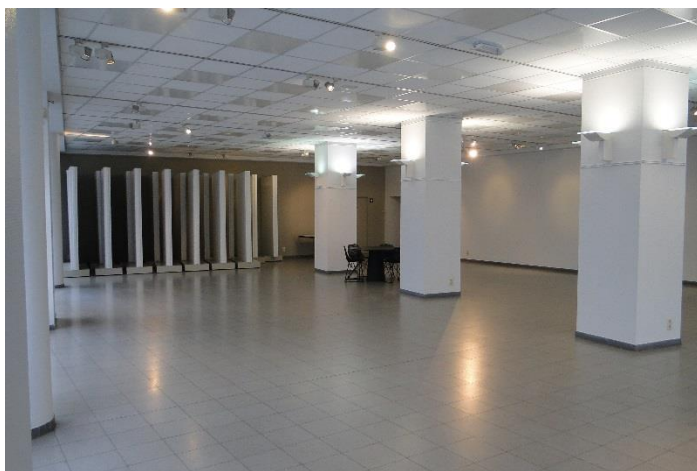

GALERIE BLOMME

Tentoonstellingsruimte

ADRES

Ooststraat 84, 8800 Roeselare.

OMSCHRIJVING

Als kunstenaar kun je de ruimte huren.

Jaarlijks organiseert de stad 1 of 2 selectierondes voor kunstenaars die er willen tentoonstellen.

Een jury van kunstkeners maakt een selectie van de kunstenaars die het programma mogen invullen.

AFMETINGEN

Oppervlakte: 265 m²

Hoogte muren: 2,70m

FACILITEITEN

Toilet, 1 parkeerplaats, keuken, bergruimte met sokkels, ophanghaken, tentoonstellingskasten,...

AANWEZIGE MATERIALEN

Een uitgebreide inventaris kan je opvragen bij het Vrijetijds punt.