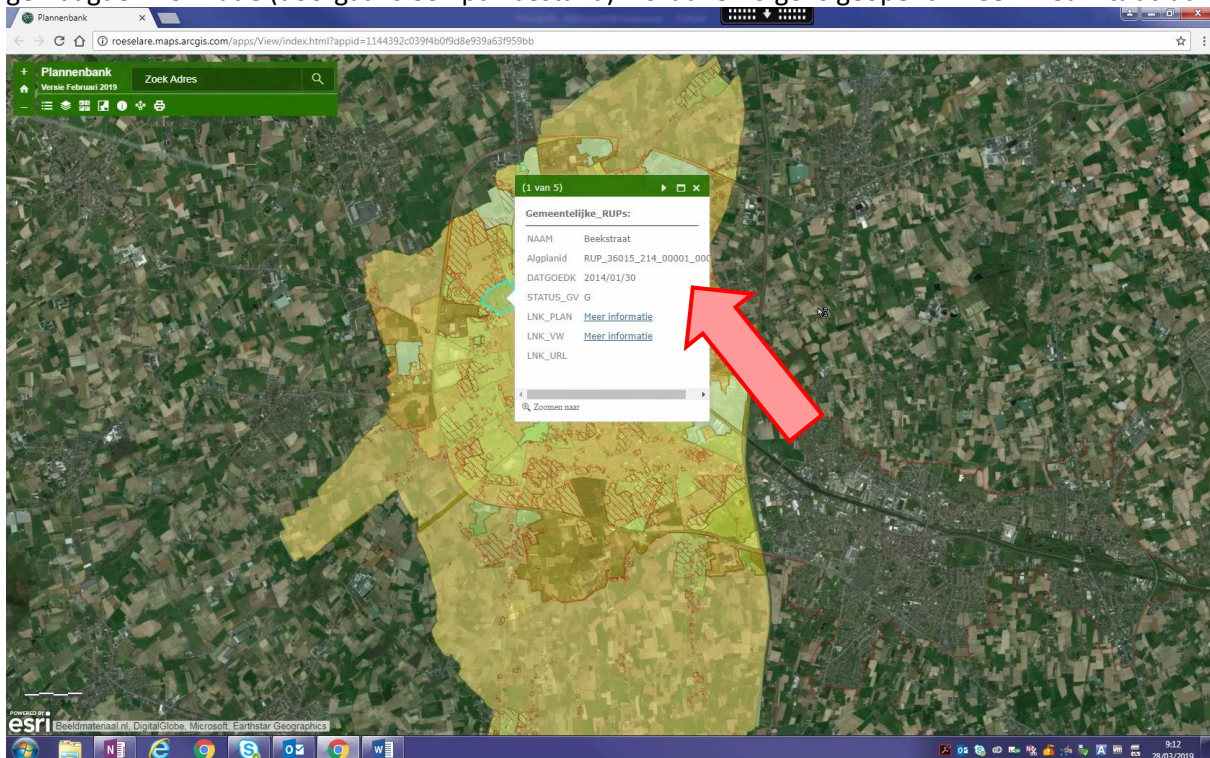

Zoomen naar een bepaald adres

Bovenaan het schermvenster van de webapplicatie vindt u een invulveld. Hier kan u zoeken op adres. Gebruik bij voorkeur volgende vermelding: Straat nummer, Roeselare. Bijvoorbeeld: Botermarkt 2, Roeselare

Stedenbouwkundige voorschriften en plannen opzoeken.

Om de stedenbouwkundige voorschriften en plannen op te zoeken moet u eenmaal met de linkermuisknop klikken op de locatie van uw adres. Vervolgens krijgt u een informatievenster te zien. Wanneer linksboven in het informatievenster (1 van 2) of bijvoorbeeld (1 van 7) staat, wil dit zeggen dat er in dat geval respectievelijk 2 of 7 plannen van toepassing kunnen zijn. Door op het pijltje te klikken, kan u bladeren tussen de verschillende plannen. Om de info van de diverse plannen op te vragen moet u op de tekst 'meer informatie' klikken. De gevraagde informatie (doorgaans een pdf-bestand) wordt vervolgens geopend in een nieuw tabblad.