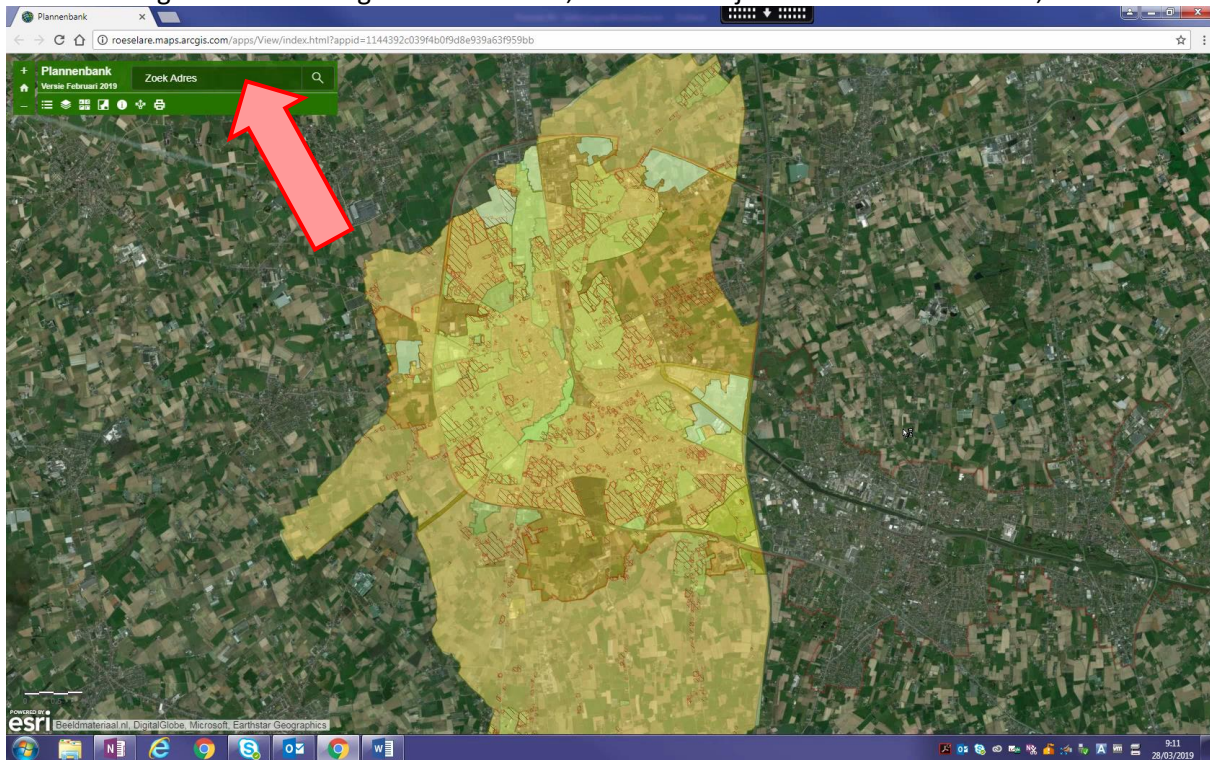

Zoomen naar een bepaald adres

Bovenaan het schermvenster van de webapplicatie vindt u een invulveld. Hier kan u zoeken op adres. Gebruik bij voorkeur volgende vermelding: Straat nummer, Roeselare. Bijvoorbeeld: Botermarkt 2, Roeselare

Stedenbouwkundige voorschriften en plannen opzoeken.

Om de stedenbouwkundige voorschriften en plannen op te zoeken moet u eenmaal met de linkermuisknop klikken op de locatie van uw adres. Vervolgens krijgt u een informatievenster te zien. Wanneer linksboven in het informatievenster (1 van 2) of bijvoorbeeld (1 van 7) staat, wil dit zeggen dat er in dat geval respectievelijk 2 of 7 plannen van toepassing kunnen zijn. Door op het pijltje te klikken, kan u bladeren tussen de verschillende plannen. Om de info van de diverse plannen op te vragen moet u op de tekst 'meer informatie' klikken. De gevraagde informatie (doorgaans een pdf-bestand) wordt vervolgens geopend in een nieuw tabblad.