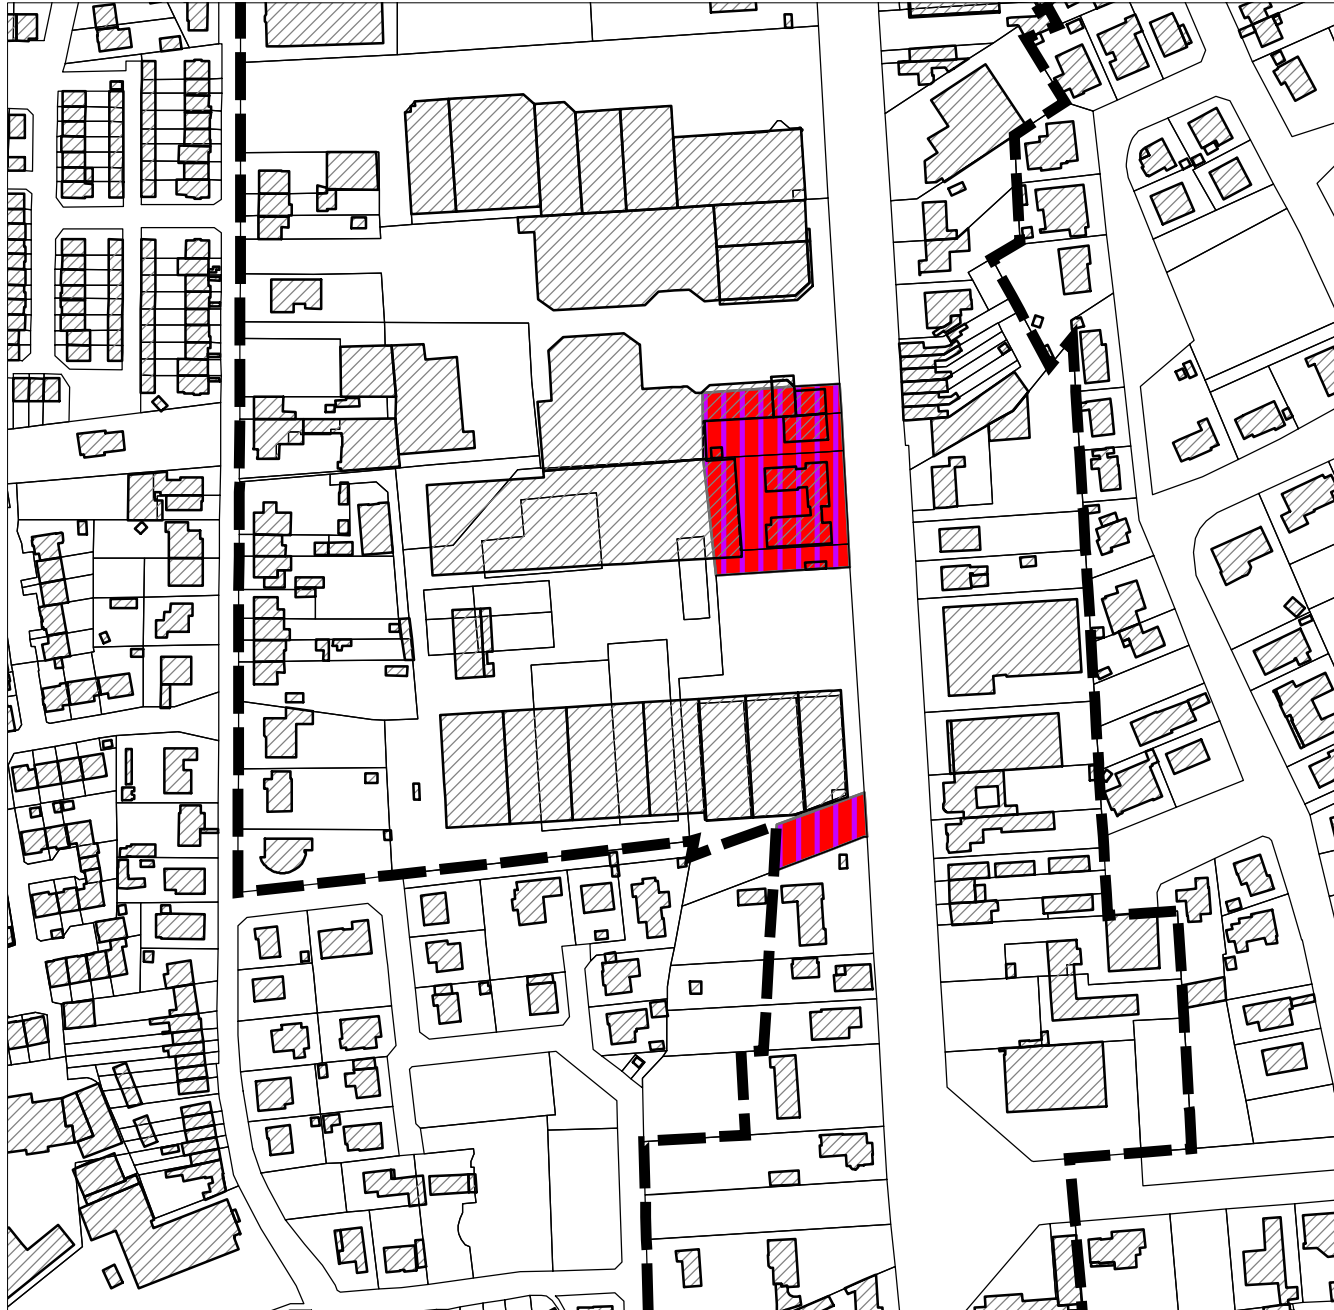

REGISTER PLANCOMPENSATIES

Legende

planbaten mogelijk(Vlaamse Codex RO art. 2.6.4.)

- Gemeenschaps- en nutsvoorzieningen ---->
- Bedrijvigheid

REGISTER PLANCOMPENSATIES

Legende

planschade mogelijk (Vlaamse Codex RO art. 2.6.2.)

 Wonen ----> Bedrijvigheid

0 12,5 25 50 75 m